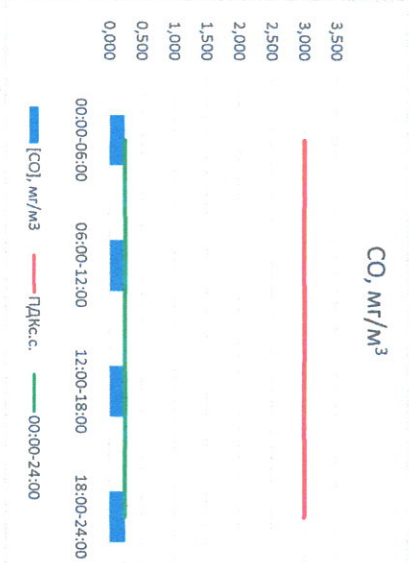

Отчёт о состоянии атмосферного воздуха за 10.01.2023

Направление ветра	[NO <sub>1</sub> ], мкг/м <sup>3</sup>	[NO <sub>2</sub> ], мкг/м <sup>3</sup>	[CO], мкг/м <sup>3</sup>	[SO <sub>2</sub> ], мкг/м <sup>3</sup>	[Пыль], мкг/м <sup>3</sup>	
00:00-06:00	ЮЮВ 158	0,000	9,256	0,234	0,005	10,387
06:00-12:00	Ю 184	0,000	6,943	0,236	0,008	7,904
12:00-18:00	ЮЮВ 149	0,001	11,683	0,250	1,750	13,403
18:00-24:00	Ю 181	0,001	6,830	0,246	0,001	12,515
00:00-24:00	ЮЮВ 168	0,001	8,678	0,241	0,441	11,052
ПДК <sub>с.с.</sub>	-	-	100,0	3,0	50,0	150,0