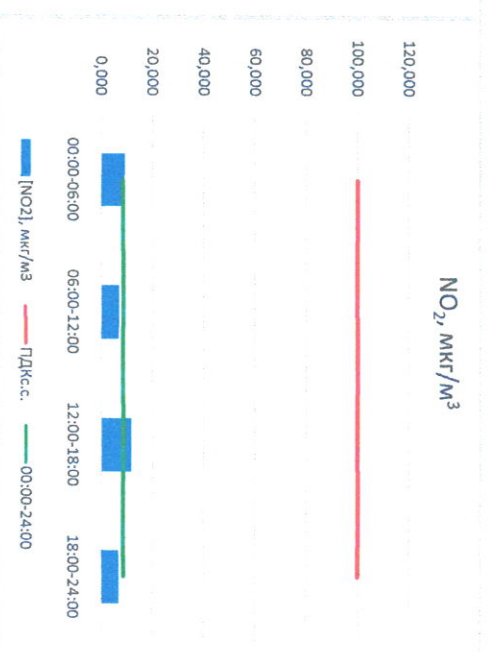

Отчёт о состоянии атмосферного воздуха за 10.01.2023

Направление ветра	[NO <sub>1</sub> ], мкг/м <sup>3</sup>	[NO <sub>2</sub> ], мкг/м <sup>3</sup>	[CO], мкг/м <sup>3</sup>	[SO <sub>2</sub> ], мкг/м <sup>3</sup>	[Пыль], мкг/м <sup>3</sup>	
00:00-06:00	ЮЮВ 158	0,000	9,256	0,234	0,005	10,387
06:00-12:00	Ю 184	0,000	6,943	0,236	0,008	7,904
12:00-18:00	ЮЮВ 149	0,001	11,683	0,250	1,750	13,403
18:00-24:00	Ю 181	0,001	6,830	0,246	0,001	12,515
00:00-24:00	ЮЮВ 168	0,001	8,678	0,241	0,441	11,052
ПДК <sub>с.с.</sub>	-	-	100,0	3,0	50,0	150,0