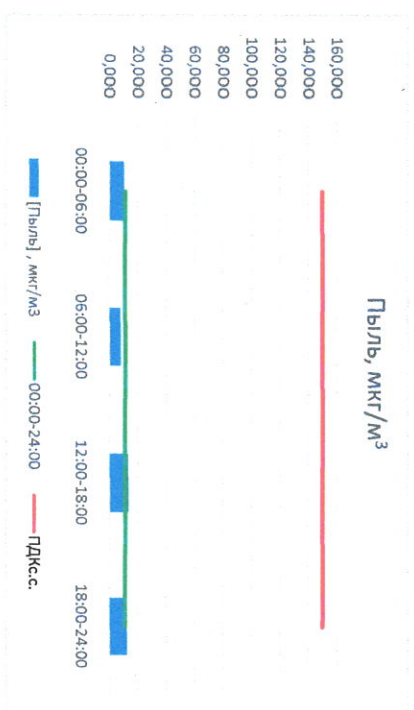

Отчёт о состоянии атмосферного воздуха за 10.01.2023

Направление ветра	[NO <sub>1</sub> ], мкг/м <sup>3</sup>	[NO <sub>2</sub> ], мкг/м <sup>3</sup>	[CO], мкг/м <sup>3</sup>	[SO <sub>2</sub> ], мкг/м <sup>3</sup>	[Пыль], мкг/м <sup>3</sup>	
00:00-06:00	ЮЮВ 158	0,000	9,256	0,234	0,005	10,387
06:00-12:00	Ю 184	0,000	6,943	0,236	0,008	7,904
12:00-18:00	ЮЮВ 149	0,001	11,683	0,250	1,750	13,403
18:00-24:00	Ю 181	0,001	6,830	0,246	0,001	12,515
00:00-24:00	ЮЮВ 168	0,001	8,678	0,241	0,441	11,052
ПДК <sub>с.с.</sub>	-	-	100,0	3,0	50,0	150,0