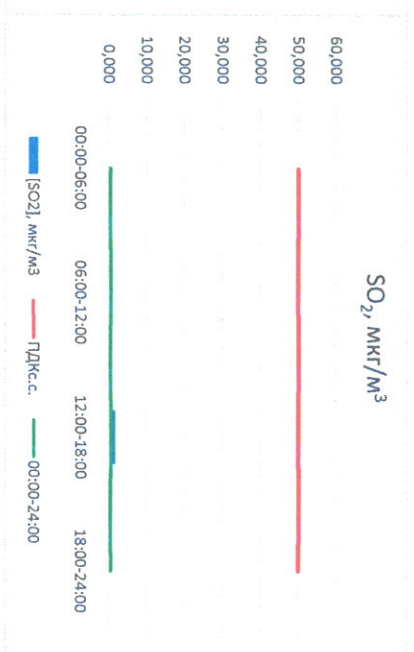

Отчёт о состоянии атмосферного воздуха за 10.01.2023

Направление ветра	[NO <sub>1</sub> ], мкг/м <sup>3</sup>	[NO <sub>2</sub> ], мкг/м <sup>3</sup>	[CO], мкг/м <sup>3</sup>	[SO <sub>2</sub> ], мкг/м <sup>3</sup>	[Пыль], мкг/м <sup>3</sup>	
00:00-06:00	ЮЮВ 158	0,000	9,256	0,234	0,005	10,387
06:00-12:00	Ю 184	0,000	6,943	0,236	0,008	7,904
12:00-18:00	ЮЮВ 149	0,001	11,683	0,250	1,750	13,403
18:00-24:00	Ю 181	0,001	6,830	0,246	0,001	12,515
00:00-24:00	ЮЮВ 168	0,001	8,678	0,241	0,441	11,052
ПДК <sub>с.с.</sub>	-	-	100,0	3,0	50,0	150,0